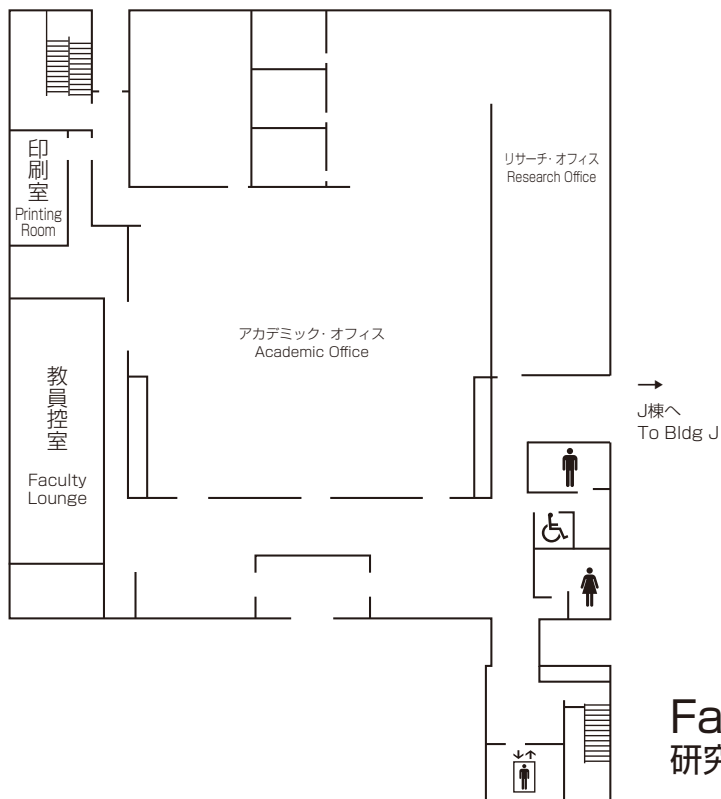

Administration <Bldg A>

本部棟

5F	特別研究室 1～10 Guest Room 1～10
4F	<p>学長室・企画課 Office of the President・Office of Planning</p> <ul style="list-style-type: none"> 秘書担当 Secretaries to the Executives Team 広報担当 Public Relations Team IR・事業計画担当 Institutional Research & Planning Team 校友・父母担当 Parents and Alumni Association Team 社会連携担当 Social Affiliations Team <p>役員室 応接室 会議室 Executive Offices Reception Room Conference Room</p>
3F	<p>会議室 第1～第6 アドミニストレーション・オフィス Conference Rooms 1～6 Administration Office</p>
2F	<p>アドミッションズ・オフィス コンベンションホール Admissions Office Convention Hall</p> <p>会議室 応接室 Conference Rooms Reception Room</p>
1F	<p>スチューデント・オフィス キャリア・オフィス ヘルスクリニック Student Office Career Office Health Clinic</p> <p>株式会社クレオテック 中央監視室 カウンセリングルーム 1～3 CREOTECH CO., LTD Office Central Security Office Counseling Room 1～3</p>

Administration 1F
本部棟

Faculty Offices <Bldg B>

研究棟

5F	個人研究室B501～B527 Faculty Offices B501～B527	ゼミ・プロジェクト室 (SPR) 7～9 Seminar Project Rooms 7～9	情報コーナー Information Corner
4F	個人研究室B401～B427 Faculty Offices B401～B427	ゼミ・プロジェクト室 (SPR) 4～6 Seminar Project Rooms 4～6	情報コーナー Information Corner
3F	個人研究室 B301～B327 Faculty Offices B301～B327	ゼミ・プロジェクト室 (SPR) 1～3 Seminar Project Rooms 1～3	情報コーナー Information Corner
2F	研究会室3～6 Research Meeting Rooms 3～6 アジア太平洋研究科博士後期課程院生共同研究室 GSA Doctoral Students Common Rooms ケース開発センター Center for Business Case Education 経営管理研究科修士課程院生共同研究室 GSM Master's Students Common Room 平松守彦 名誉博士「一村一品運動」研究室 Honorary Doctorate HIRAMATSU Morihiko "One Village One Product Movement" Research Room	ラウンジ Lounge	サイバースタディールーム Cyber Study Room アジア太平洋研究科博士前期課程院生共同研究室 GSA Master's Students Common Rooms RCAPS研究会議室 RCAPS Conference Room 客員研究員共同研究室 Visiting Research Fellows Joint Research Room
1F	アカデミック・オフィス Academic Office 印刷室 Printing Room	リサーチ・オフィス Research Office	教員控室 Faculty Lounge