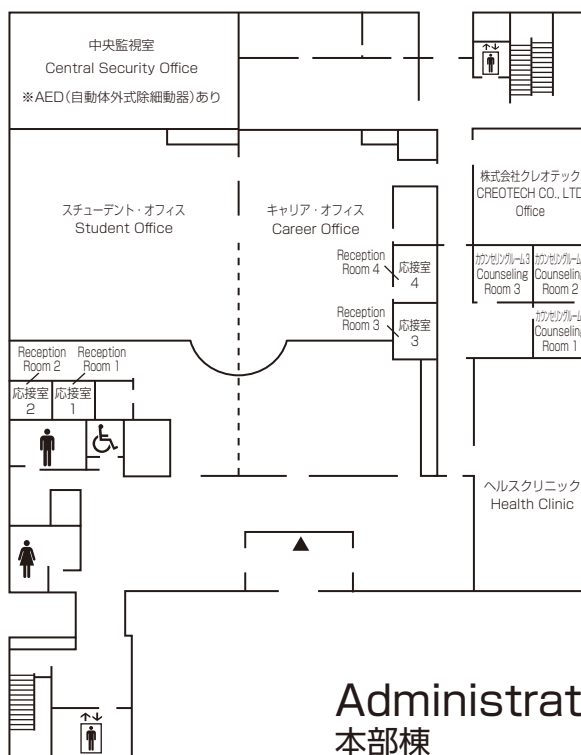

Administration <Bldg A>

本部棟

5F	特別研究室 1～10 Guest Room 1～10
4F	<p>学長室・企画課 Office of the President・Office of Planning</p> <ul style="list-style-type: none"> 秘書担当 Secretaries to the Executives Team 広報担当 Public Relations Team IR・事業計画担当 Institutional Research & Planning Team 校友・父母担当 Parents and Alumni Association Team 社会連携担当 Social Affiliations Team <p>役員室 応接室 会議室 Executive Offices Reception Room Conference Room</p>
3F	<p>会議室 第1～第6 アドミニストレーション・オフィス Conference Rooms 1～6 Administration Office</p>
2F	<p>アドミッションズ・オフィス コンベンションホール Admissions Office Convention Hall</p> <p>会議室 応接室 Conference Rooms Reception Room</p>
1F	<p>スチューデント・オフィス キャリア・オフィス ヘルスクリニック Student Office Career Office Health Clinic</p> <p>株式会社クレオテック 中央監視室 カウンセリングルーム 1～3 CREOTECH CO., LTD Office Central Security Office Counseling Room 1～3</p>

Administration 1F
本部棟

Faculty Offices <Bldg B>

研究棟

5F	個人研究室B501～B527 Faculty Offices B501～B527	ゼミ・プロジェクト室 (SPR) 7～9 Seminar Project Rooms 7～9	情報コーナー Information Corner
4F	個人研究室B401～B427 Faculty Offices B401～B427	ゼミ・プロジェクト室 (SPR) 4～6 Seminar Project Rooms 4～6	情報コーナー Information Corner
3F	個人研究室 B301～B327 Faculty Offices B301～B327	ゼミ・プロジェクト室 (SPR) 1～3 Seminar Project Rooms 1～3	情報コーナー Information Corner
2F	研究会室3～6 Research Meeting Rooms 3～6 アジア太平洋研究科博士後期課程院生共同研究室 GSA Doctoral Students Common Rooms ケース開発センター Center for Business Case Education 経営管理研究科修士課程院生共同研究室 GSM Master's Students Common Room 平松守彦 名誉博士「一村一品運動」研究室 Honorary Doctorate HIRAMATSU Morihiko "One Village One Product Movement" Research Room	ラウンジ Lounge	サイバースタディールーム Cyber Study Room アジア太平洋研究科博士前期課程院生共同研究室 GSA Master's Students Common Rooms RCAPS研究会議室 RCAPS Conference Room 客員研究員共同研究室 Visiting Research Fellows Joint Research Room
1F	アカデミック・オフィス Academic Office 印刷室 Printing Room	リサーチ・オフィス Research Office	教員控室 Faculty Lounge