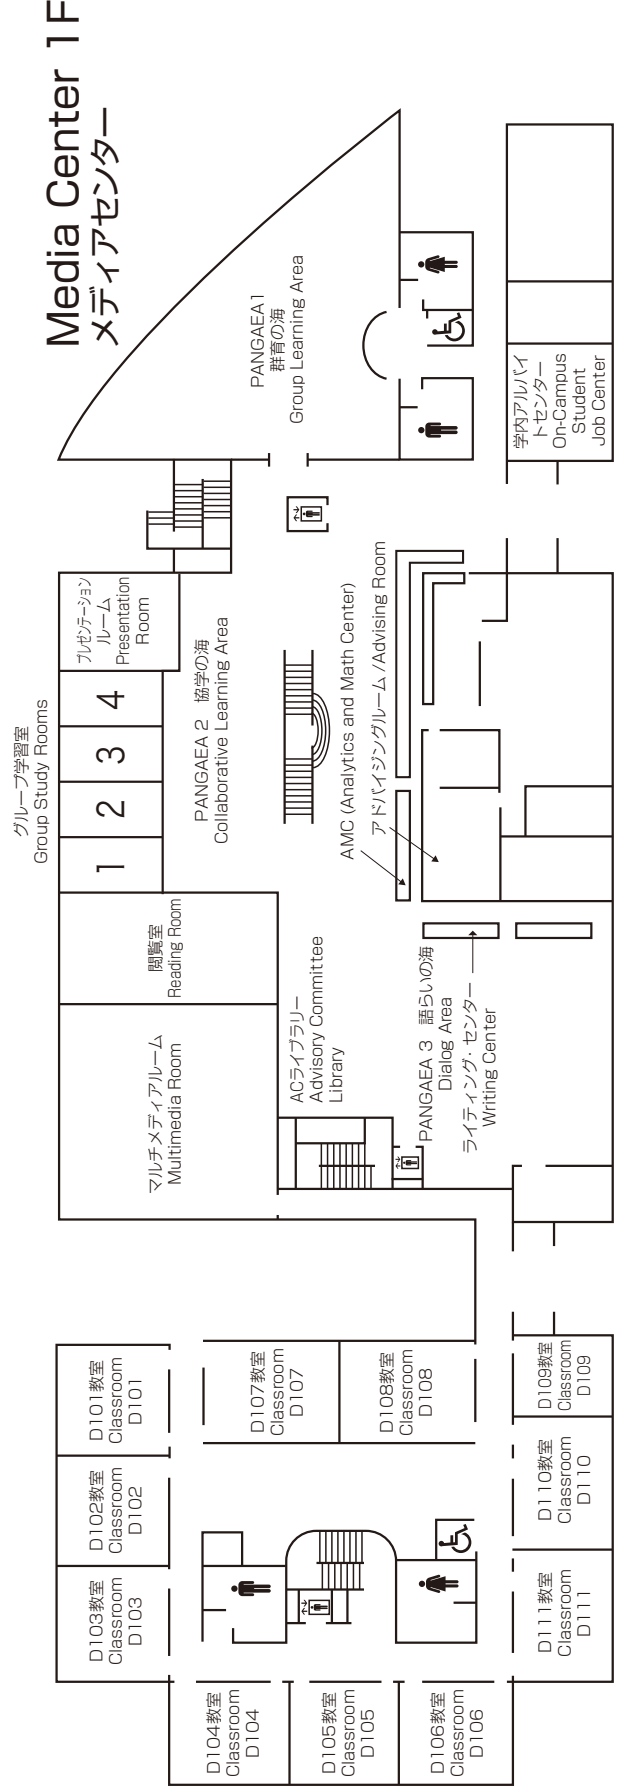

Media Center <Bldg D> メディアセンター

3F	教室 Classrooms	D301 ~ D305 マルチメディアラボ I Multimedia Lab I	CAI教室1 ~ 12 CAI Classrooms 1 ~ 12 コモンズスペース Commons Space	情報処理演習室 (IPS) 2 ~ 6 Information Processing Seminar Rooms 2 ~ 6 情報システム事務室 Information Systems Administrative Office

2F	APUライブラリー APU Library	教室 Classrooms	D201 ~ D214	

1F	アカデミック・オフィス(ライブラリー分室) Academic Office (Library Office)	マルチメディアルーム Multimedia Room	APUライブラリー APU Library	マルチメディアルーム Multimedia Room	ライティングセンター Writing Center
	教室 Classrooms	その他 Other	D101 ~ D111	AMC (Analytics and Math Center)	AMC (Analytics and Math Center)
				学内アルバイトセンター On-Campus Student Job Center