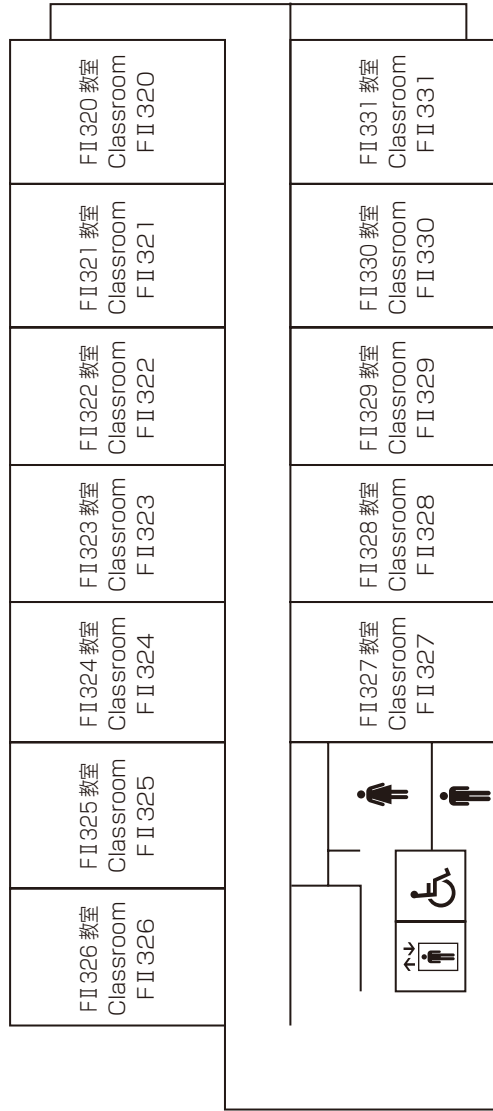

Classrooms II 3F 教室棟 II