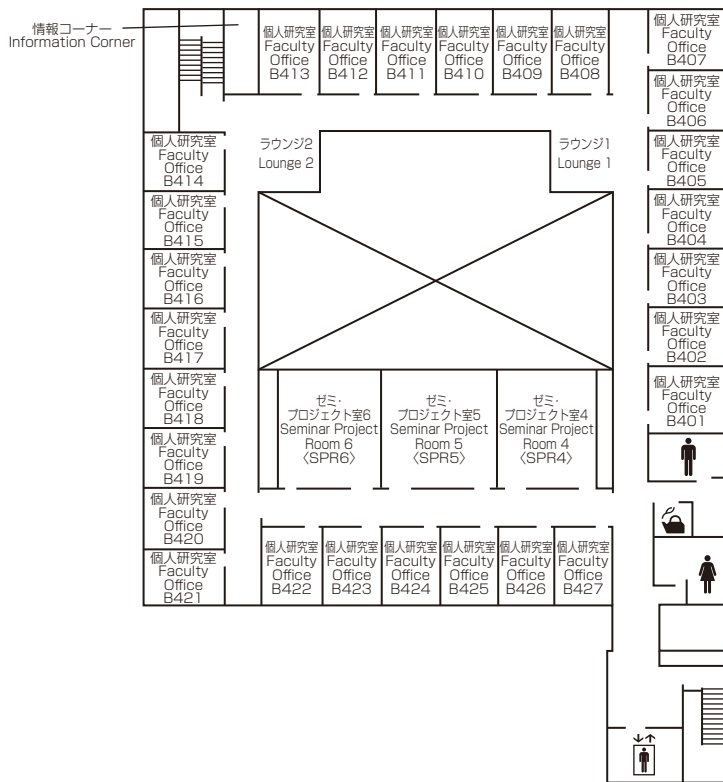

Administration 1F
本部棟

Faculty Offices <Bldg B>

研究棟

5F	個人研究室B501～B527 Faculty Offices B501～B527	ゼミ・プロジェクト室 (SPR) 7～9 Seminar Project Rooms 7～9	情報コーナー Information Corner
4F	個人研究室B401～B427 Faculty Offices B401～B427	ゼミ・プロジェクト室 (SPR) 4～6 Seminar Project Rooms 4～6	情報コーナー Information Corner
3F	個人研究室 B301～B327 Faculty Offices B301～B327	ゼミ・プロジェクト室 (SPR) 1～3 Seminar Project Rooms 1～3	情報コーナー Information Corner
2F	研究会室3～6 Research Meeting Rooms 3～6 アジア太平洋研究科博士後期課程院生共同研究室 GSA Doctoral Students Common Rooms ケース開発センター Center for Business Case Education 経営管理研究科修士課程院生共同研究室 GSM Master's Students Common Room 平松守彦 名誉博士「一村一品運動」研究室 Honorary Doctorate HIRAMATSU Morihiko "One Village One Product Movement" Research Room	ラウンジ Lounge	サイバースタディールーム Cyber Study Room アジア太平洋研究科博士前期課程院生共同研究室 GSA Master's Students Common Rooms RCAPS研究会議室 RCAPS Conference Room 客員研究員共同研究室 Visiting Research Fellows Joint Research Room
1F	アカデミック・オフィス Academic Office 印刷室 Printing Room	リサーチ・オフィス Research Office	教員控室 Faculty Lounge

Faculty Offices 1F
研究棟

Faculty Offices 2F
研究棟

Faculty Offices 3F
研究棟

Faculty Offices 4F
研究棟

Faculty Offices 5F
研究棟

Faculty Offices II <Bldg B II>

3F 教員研究室 B II 361 ~ B II 387
Faculty Offices B II 361 ~ B II 387

2F 教員研究室 B II 261 ~ B II 288
Faculty Offices B II 261 ~ B II 288

1F 講師共同執務室
Lecturer Offices

学生相談室 会議室 執行部室 印刷室
Student Counseling Room Meeting Room Director's Room Printing Room

立命館アジア太平洋大学孔子学院
Confucius Institute at Ritsumeikan Asia Pacific University