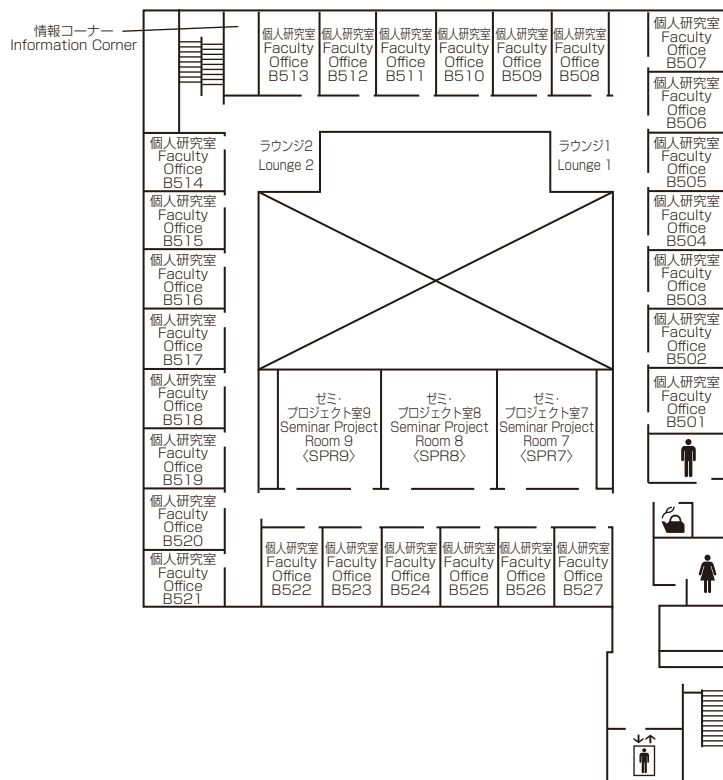

Administration 1F
本部棟

Faculty Offices <Bldg B>

研究棟

5F	個人研究室B501～B527 Faculty Offices B501～B527	ゼミ・プロジェクト室 (SPR) 7～9 Seminar Project Rooms 7～9	情報コーナー Information Corner
4F	個人研究室B401～B427 Faculty Offices B401～B427	ゼミ・プロジェクト室 (SPR) 4～6 Seminar Project Rooms 4～6	情報コーナー Information Corner
3F	個人研究室 B301～B327 Faculty Offices B301～B327	ゼミ・プロジェクト室 (SPR) 1～3 Seminar Project Rooms 1～3	情報コーナー Information Corner
2F	研究会室3～6 Research Meeting Rooms 3～6 アジア太平洋研究科博士後期課程院生共同研究室 GSA Doctoral Students Common Rooms ケース開発センター Center for Business Case Education 経営管理研究科修士課程院生共同研究室 GSM Master's Students Common Room 平松守彦 名誉博士「一村一品運動」研究室 Honorary Doctorate HIRAMATSU Morihiko "One Village One Product Movement" Research Room	ラウンジ Lounge	サイバースタディールーム Cyber Study Room アジア太平洋研究科博士前期課程院生共同研究室 GSA Master's Students Common Rooms RCAPS研究会議室 RCAPS Conference Room 客員研究員共同研究室 Visiting Research Fellows Joint Research Room
1F	アカデミック・オフィス Academic Office 印刷室 Printing Room	リサーチ・オフィス Research Office	教員控室 Faculty Lounge

Faculty Offices 1F
研究棟

Faculty Offices 2F
研究棟

Faculty Offices 3F
研究棟

Faculty Offices 4F
研究棟

Faculty Offices 5F
研究棟

Faculty Offices II <Bldg B II>

3F 教員研究室 B II 361 ~ B II 387
Faculty Offices B II 361 ~ B II 387

2F 教員研究室 B II 261 ~ B II 288
Faculty Offices B II 261 ~ B II 288

1F 講師共同執務室
Lecturer Offices

学生相談室 会議室 執行部室 印刷室
Student Counseling Room Meeting Room Director's Room Printing Room

立命館アジア太平洋大学孔子学院
Confucius Institute at Ritsumeikan Asia Pacific University