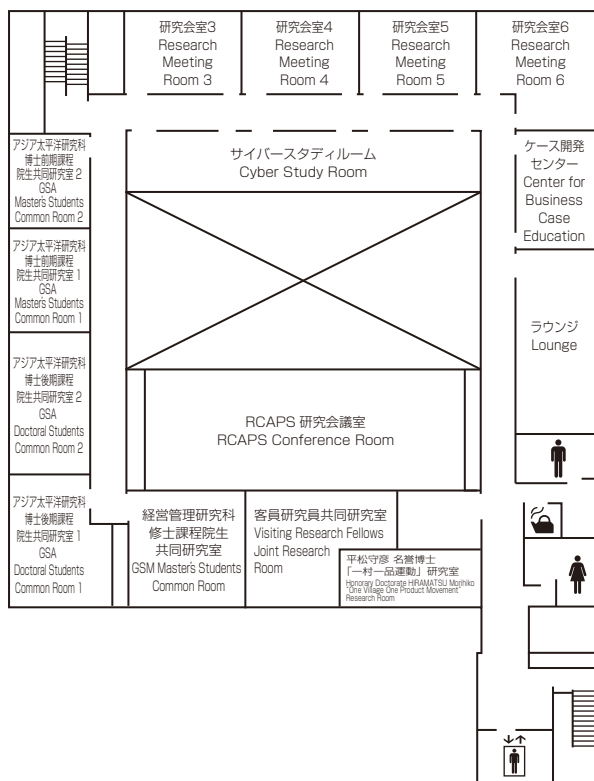

Faculty Offices 2F
研究棟