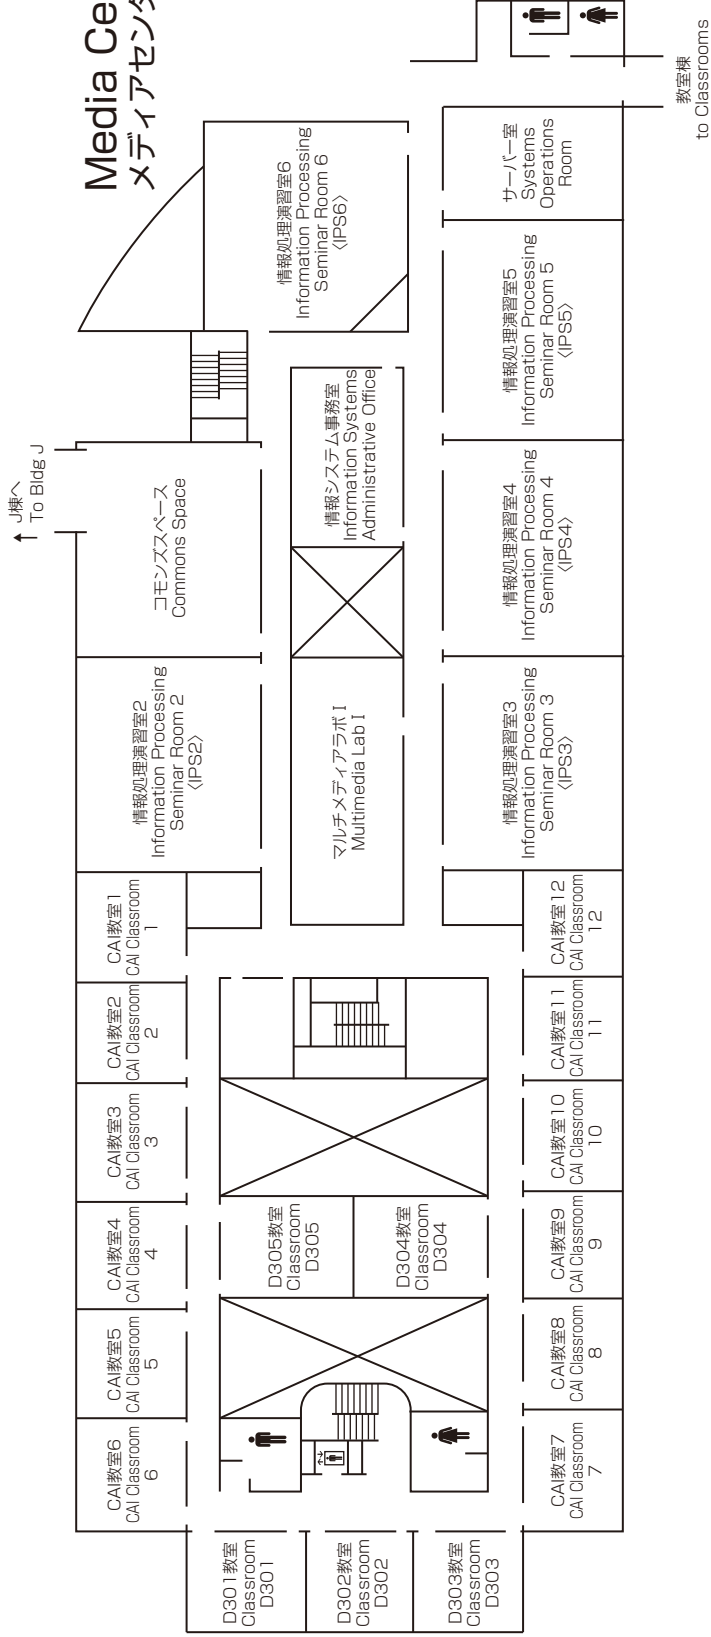

Media Center 3F メディアセンター

教室棟
to Classrooms