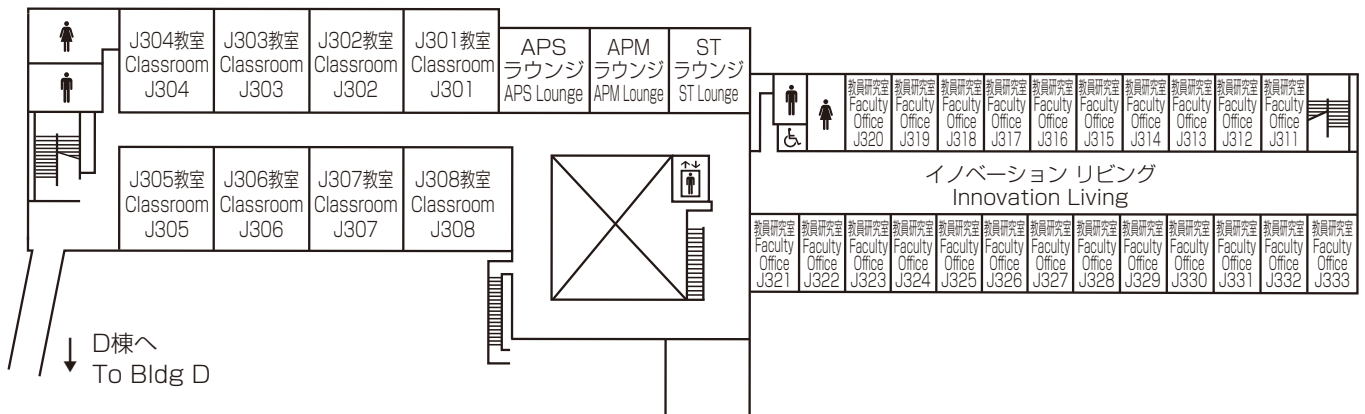

Classrooms 3F 教室棟J