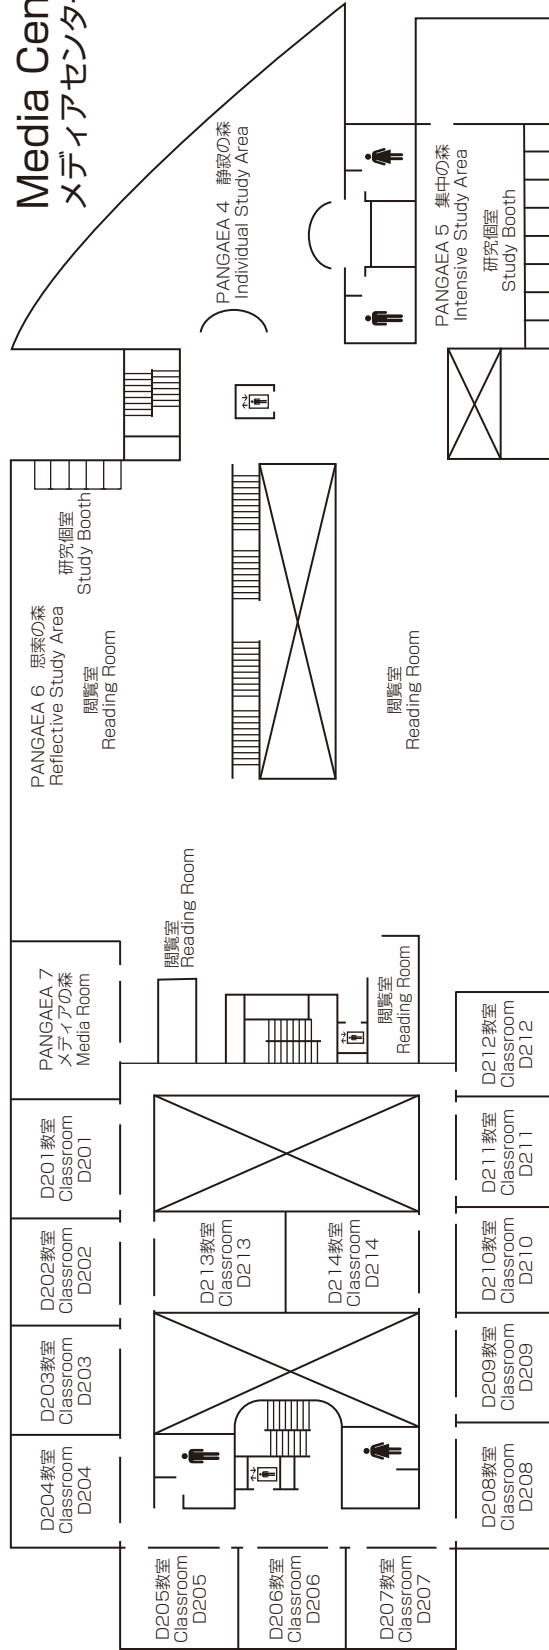

Media Center 2F メディアセンター