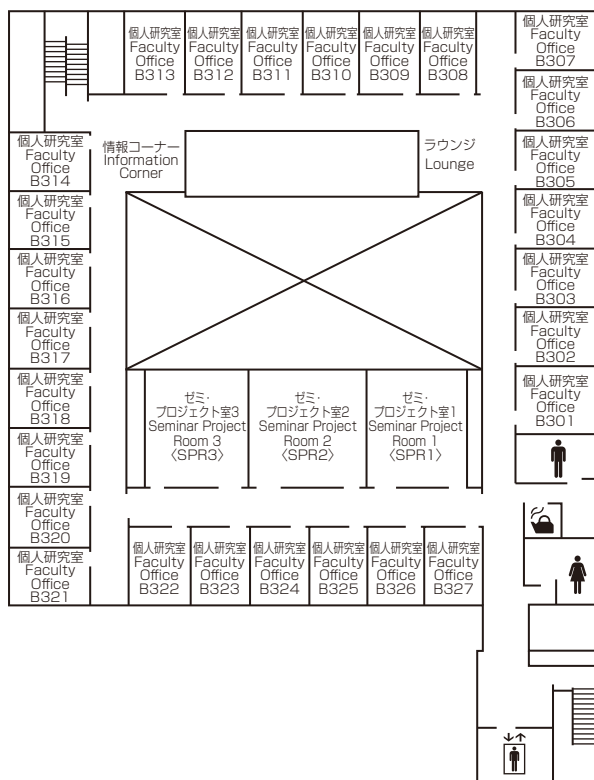

Administration 1F
本部棟

Faculty Offices <Bldg B>

研究棟

5F	個人研究室B501～B527 Faculty Offices B501～B527	ゼミ・プロジェクト室 (SPR) 7～9 Seminar Project Rooms 7～9	情報コーナー Information Corner
4F	個人研究室B401～B427 Faculty Offices B401～B427	ゼミ・プロジェクト室 (SPR) 4～6 Seminar Project Rooms 4～6	情報コーナー Information Corner
3F	個人研究室 B301～B327 Faculty Offices B301～B327	ゼミ・プロジェクト室 (SPR) 1～3 Seminar Project Rooms 1～3	情報コーナー Information Corner
2F	研究会室3～6 Research Meeting Rooms 3～6 アジア太平洋研究科博士後期課程院生共同研究室 GSA Doctoral Students Common Rooms ケース開発センター Center for Business Case Education 経営管理研究科修士課程院生共同研究室 GSM Master's Students Common Room 平松守彦 名誉博士「一村一品運動」研究室 Honorary Doctorate HIRAMATSU Morihiko "One Village One Product Movement" Research Room	ラウンジ Lounge	サイバースタディールーム Cyber Study Room アジア太平洋研究科博士前期課程院生共同研究室 GSA Master's Students Common Rooms RCAPS研究会議室 RCAPS Conference Room 客員研究員共同研究室 Visiting Research Fellows Joint Research Room
1F	アカデミック・オフィス Academic Office 印刷室 Printing Room	リサーチ・オフィス Research Office	教員控室 Faculty Lounge

Faculty Offices 1F
研究棟

Faculty Offices 2F
研究棟

Faculty Offices 3F
研究棟

Faculty Offices 4F
研究棟

Faculty Offices 5F
研究棟

Faculty Offices II <Bldg B II>

3F 教員研究室 B II 361 ~ B II 387
Faculty Offices B II 361 ~ B II 387

2F 教員研究室 B II 261 ~ B II 288
Faculty Offices B II 261 ~ B II 288

1F 講師共同執務室
Lecturer Offices

学生相談室 会議室 執行部室 印刷室
Student Counseling Room Meeting Room Director's Room Printing Room

立命館アジア太平洋大学孔子学院
Confucius Institute at Ritsumeikan Asia Pacific University