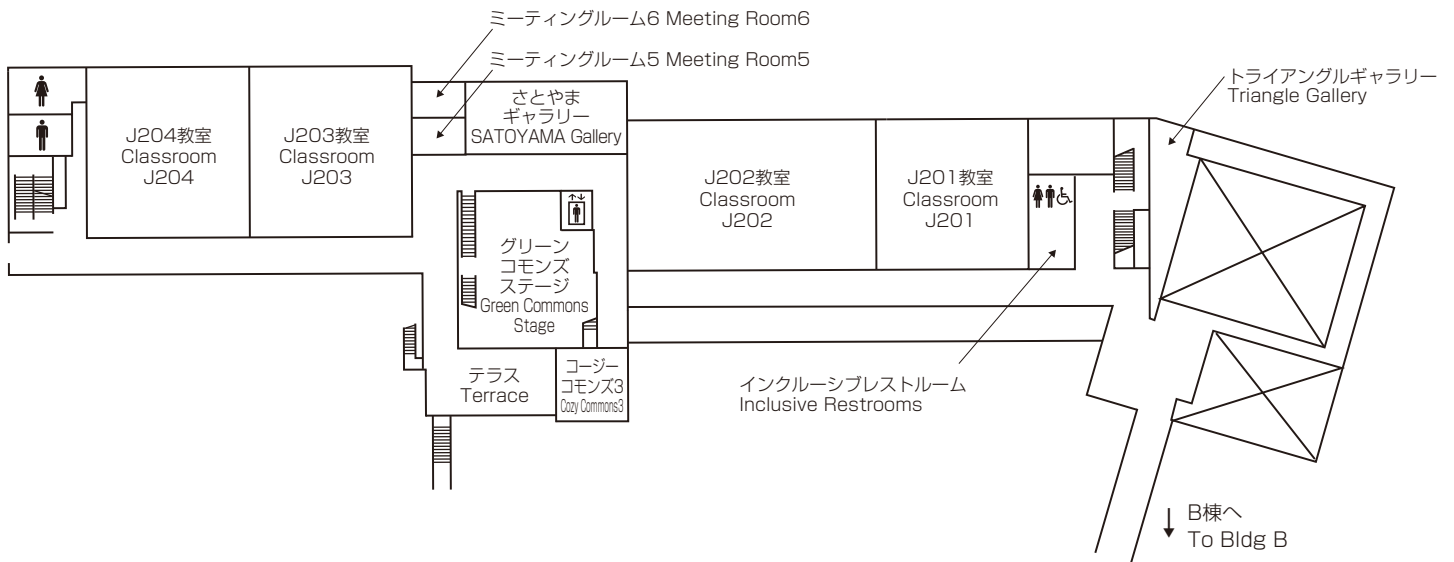

Classrooms 1F
教室棟J

Classrooms 2F 教室棟J