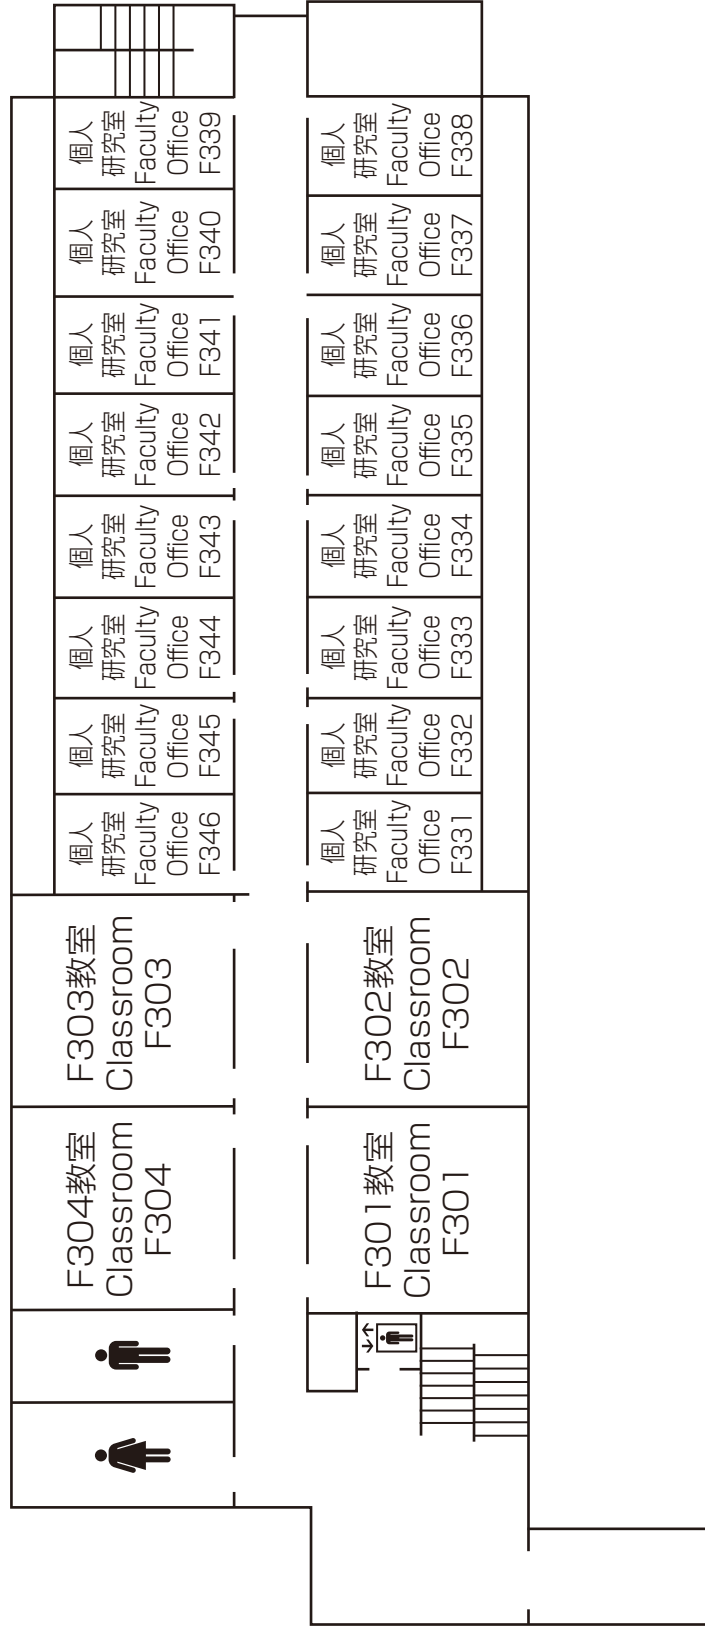

1F 教室 F101 ~ F112 Classrooms F101 ~ F112

言語自主学习センター (SALC) Self-Access Learning Center
 和心庵 (茶室) HUT OF PEACE SPIRIT-Tea Ceremony Room

Classrooms 1F 教室棟

Classrooms 2F 教室棟

Classrooms 3F 教室棟

メディアセンター
to Media Center