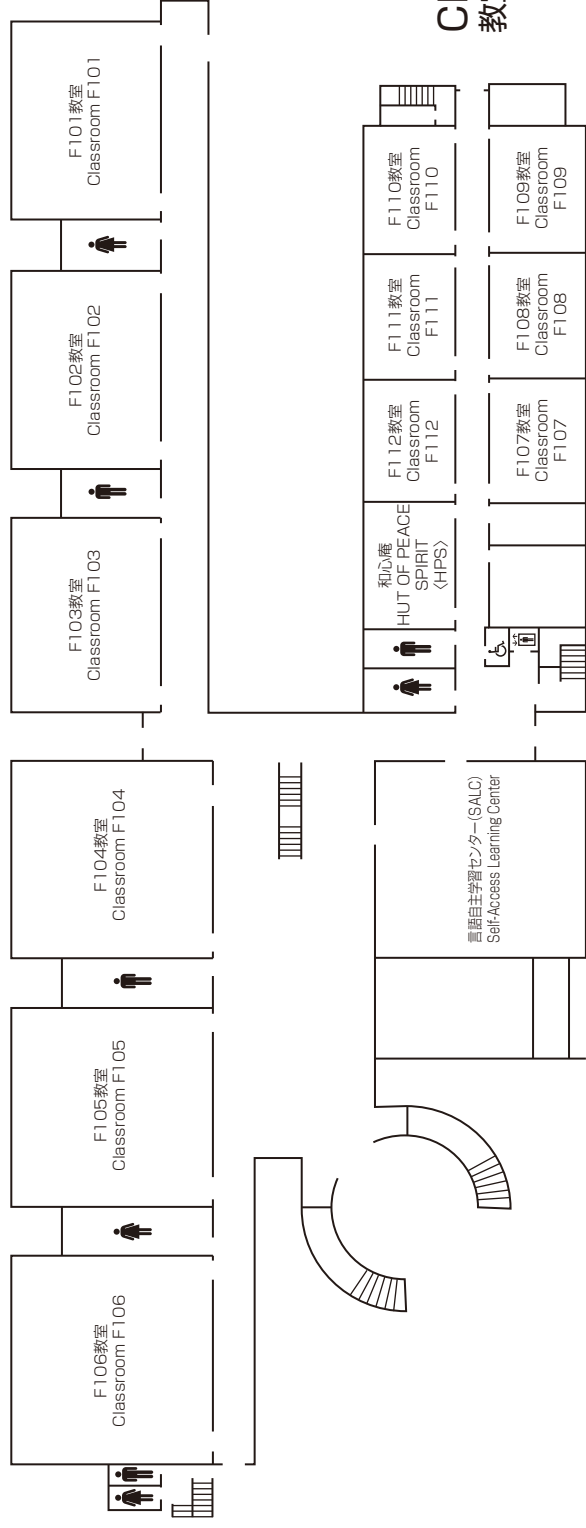

2F	APUライブラリー APU Library	教室 Classrooms	D201 ~ D214	
-----------	--------------------------	------------------	-------------	--

1F	アカデミック・オフィス(ライブラリー分室) Academic Office (Library Office)	マルチメディアルーム Multimedia Room	APUライブラリー APU Library	マルチメディアルーム Multimedia Room	ライティングセンター Writing Center
	教室 Classrooms	その他 Other	D101 ~ D111	AMC (Analytics and Math Center)	AMC (Analytics and Math Center)
				学内アルバイトセンター On-Campus Student Job Center	

Media Center 2F メディアセンター

Media Center 3F メディアセンター

教室棟
to Classrooms

Classrooms <Bldg F>

教室棟

3F 教室 F301 ~ F304 Classrooms F301 ~ F304
 個人研究室 F331 ~ F346 Faculty Office F331 ~ F346

2F 教室 F201 ~ F214 Classrooms F201 ~ F214
 TA 執務室 TA Office

1F 教室 F101 ~ F112 Classrooms F101 ~ F112

言語自主学习センター (SALC) Self-Access Learning Center
 和心庵 (茶室) HUT OF PEACE SPIRIT-Tea Ceremony Room

Classrooms 1F 教室棟

Classrooms 2F 教室棟

Classrooms 3F 教室棟

メディアセンター
to Media Center