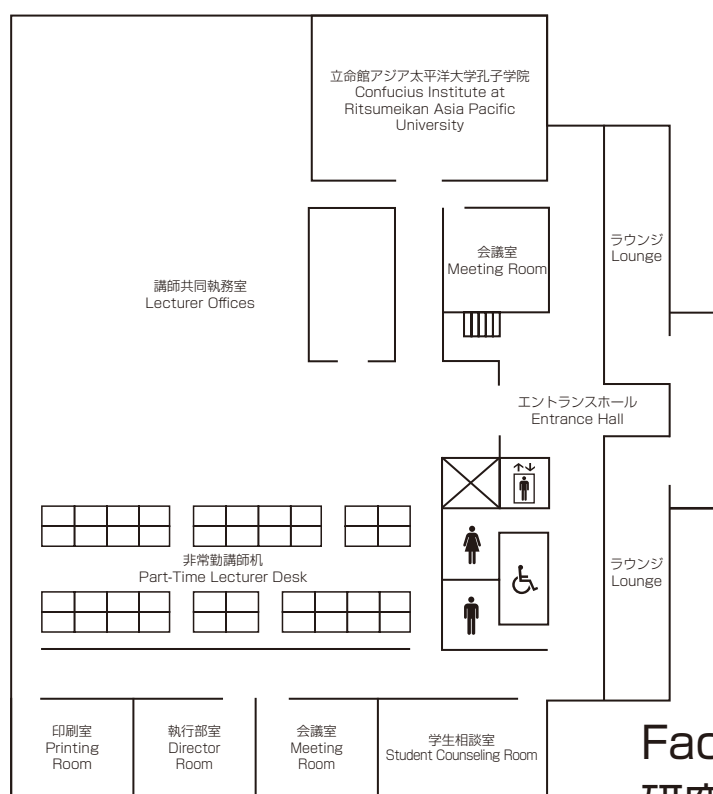

Administration 1F
本部棟

Faculty Offices <Bldg B>

研究棟

5F	個人研究室B501～B527 Faculty Offices B501～B527	ゼミ・プロジェクト室 (SPR) 7～9 Seminar Project Rooms 7～9	情報コーナー Information Corner
4F	個人研究室B401～B427 Faculty Offices B401～B427	ゼミ・プロジェクト室 (SPR) 4～6 Seminar Project Rooms 4～6	情報コーナー Information Corner
3F	個人研究室 B301～B327 Faculty Offices B301～B327	ゼミ・プロジェクト室 (SPR) 1～3 Seminar Project Rooms 1～3	情報コーナー Information Corner
2F	研究会室3～6 Research Meeting Rooms 3～6 アジア太平洋研究科博士後期課程院生共同研究室 GSA Doctoral Students Common Rooms ケース開発センター Center for Business Case Education 経営管理研究科修士課程院生共同研究室 GSM Master's Students Common Room 平松守彦 名誉博士「一村一品運動」研究室 Honorary Doctorate HIRAMATSU Morihiko "One Village One Product Movement" Research Room	ラウンジ Lounge	サイバースタディールーム Cyber Study Room アジア太平洋研究科博士前期課程院生共同研究室 GSA Master's Students Common Rooms RCAPS研究会議室 RCAPS Conference Room 客員研究員共同研究室 Visiting Research Fellows Joint Research Room
1F	アカデミック・オフィス Academic Office 印刷室 Printing Room	リサーチ・オフィス Research Office	教員控室 Faculty Lounge

Faculty Offices 1F
研究棟

Faculty Offices 2F
研究棟

Faculty Offices 3F
研究棟

Faculty Offices 4F
研究棟

Faculty Offices 5F
研究棟

Faculty Offices II <Bldg B II>

3F 教員研究室 B II 361 ~ B II 387
Faculty Offices B II 361 ~ B II 387

2F 教員研究室 B II 261 ~ B II 288
Faculty Offices B II 261 ~ B II 288

1F 講師共同執務室
Lecturer Offices

学生相談室 会議室 執行部室 印刷室
Student Counseling Room Meeting Room Director's Room Printing Room

立命館アジア太平洋大学孔子学院
Confucius Institute at Ritsumeikan Asia Pacific University

Faculty Offices II 1F
研究棟 II

Media Center <Bldg D> メディアセンター

3F	教室 Classrooms	D301 ~ D305 マルチメディアラボ I Multimedia Lab I	CAI教室1 ~ 12 CAI Classrooms 1 ~ 12 コモンズスペース Commons Space	情報処理演習室 (IPS) 2 ~ 6 Information Processing Seminar Rooms 2 ~ 6 情報システム事務室 Information Systems Administrative Office
-----------	------------------	--	---	---