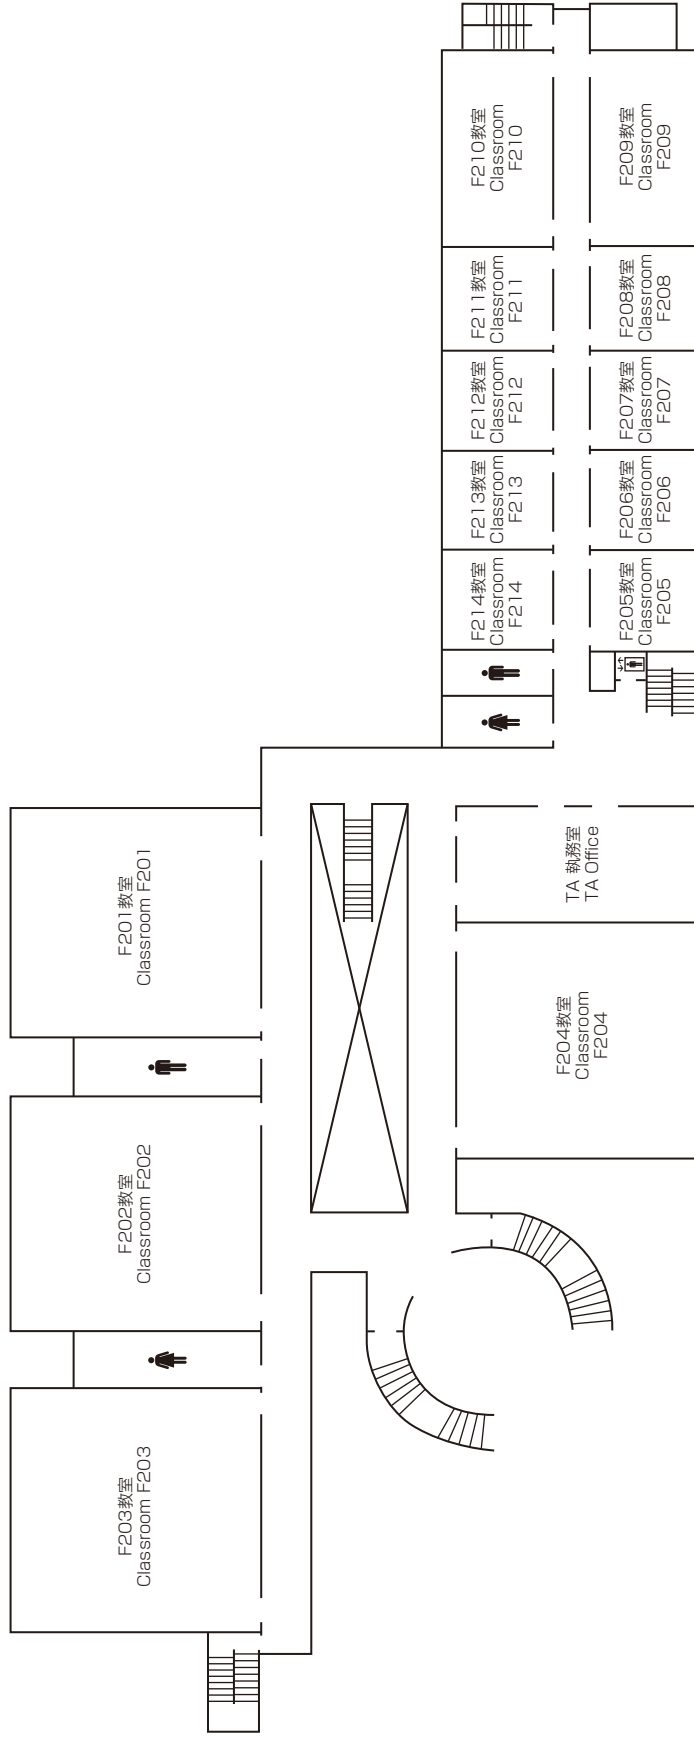

Media Center 2F メディアセンター

Media Center 3F メディアセンター

教室棟
to Classrooms

Classrooms <Bldg F>

教室棟

3F 教室 F301 ~ F304 Classrooms F301 ~ F304
 個人研究室 F331 ~ F346 Faculty Office F331 ~ F346

2F 教室 F201 ~ F214 Classrooms F201 ~ F214
 TA 執務室 TA Office

1F 教室 F101 ~ F112 Classrooms F101 ~ F112

言語自主学习センター (SALC) Self-Access Learning Center
 和心庵 (茶室) HUT OF PEACE SPIRIT-Tea Ceremony Room

Classrooms 1F 教室棟

Classrooms 2F 教室棟

Classrooms 3F 教室棟

メディアセンター
to Media Center