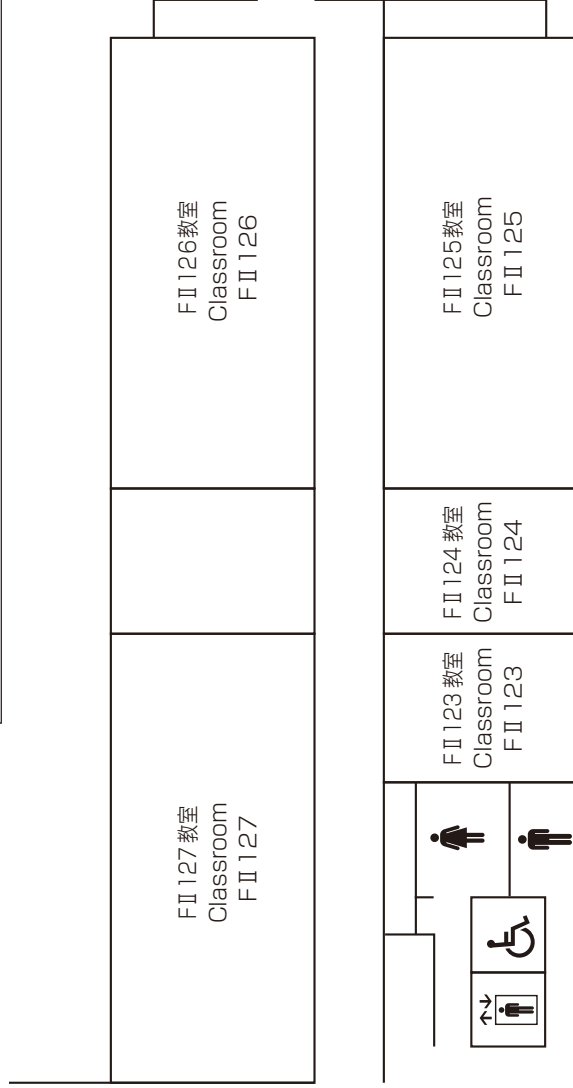

1F 教室 F101 ~ F112 Classrooms F101 ~ F112

言語自主学习センター (SALC) Self-Access Learning Center
 和心庵 (茶室) HUT OF PEACE SPIRIT-Tea Ceremony Room

Classrooms 1F 教室棟

Classrooms 2F 教室棟

Classrooms 3F 教室棟

メディアセンター
to Media Center

Classrooms II <Bldg FII>

教室棟 II

FII120 教室 Classroom FII 120
FII121 教室 Classroom FII 121
FII122 教室 Classroom FII 122

3F 教室 FII320 ~ FII331 Classrooms FII320 ~ FII331
2F 教室 FII220 ~ FII234 Classrooms FII220 ~ FII234
1F 教室 FII120 ~ FII127 Classrooms FII120 ~ FII127